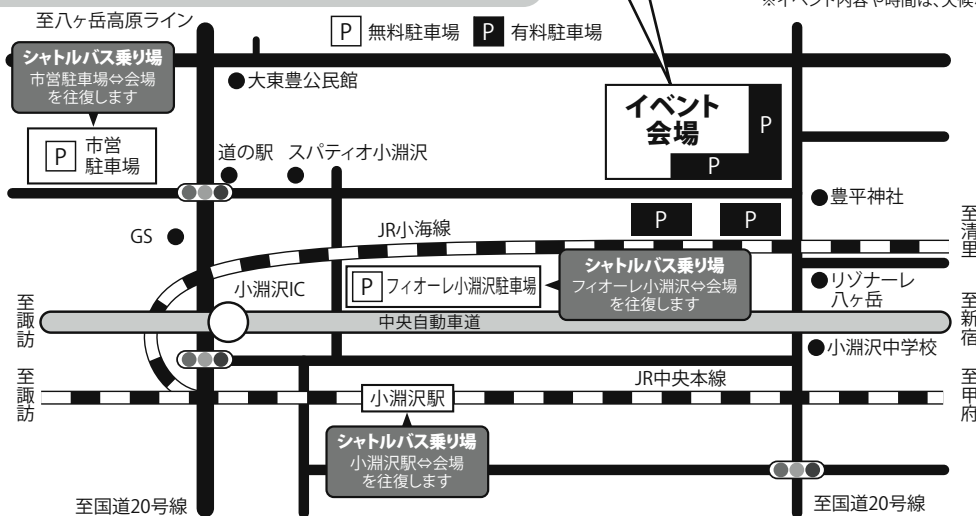

イベント会場のご案内

イベントスケジュール

①ステージ	②ホースショーエリア	③サブ会場
15:00	15:00~15:15 オープニング アクロバティック ホースライティング 広がれ世界へ	
15:25~15:45 Carlos K. トークショー	15:15~15:45 竹馬競走 蹄鉄投げ	15:30~16:40 引き馬 (参加料 500円)
16:05~17:00 TOMMY・ひろ パフォーマンス	竹馬表彰 15:45~16:05	16:45~17:30 馬とのふれあい (参加料無料)
17:00~17:30 平井千尋ライブ		
17:40~18:00 開会セレモニー		
18:00~18:30 淵の音太鼓 演奏		
18:30~18:50 北杜もののふ トークショー	18:50~20:05 ホースショー	
20:05~20:35 和火・KAZKA・Palette Garden (ファイヤーパフォーマンス)		
20:35~ 花火打ち上げ		
21:00 終了		

※イベント内容や時間は、天候などにより変更・中止となる可能性もありますので、ご了承下さい。

会場（山梨県馬術競技場）周辺のご案内

ご来場の皆様へ

- 会場周辺駐車場は、有料となります。市営駐車場、フィオーレ小淵沢駐車場は無料となっております。無料駐車場からシャトルバスをご利用ください。また、小淵沢駅からのシャトルバスもご利用ください。
- 路上への駐車は絶対にやめてください。渋滞緩和のため、交通誘導を行いますので、係員の指示に従ってください。
- シート等（無料観覧席）の場所取りは、当日午前7時以降としてください。それ以外は、撤去させていただきます。
- 有料観覧席をご用意しております。詳しくは、八ヶ岳ホースショーinこぶちさわホームページをご確認ください。