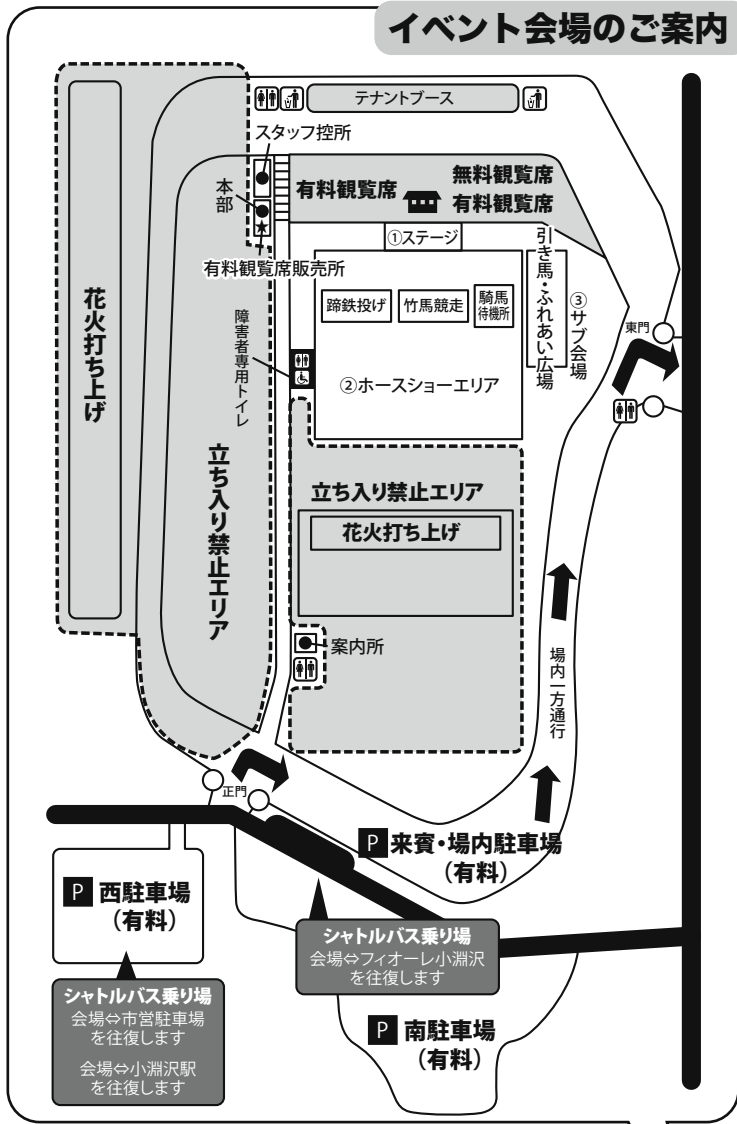

イベント会場のご案内

イベントスケジュール

①ステージ	②ホースショーエリア	③サブ会場
15:00	15:00~15:15 オープニング アクロバティック ホースライティング 広がれ世界へ	
15:25~15:45 Carlos K. トークショー	15:15~15:45 竹馬競走 蹄鉄投げ	15:30~16:40 引き馬 (参加料 500円)
16:05~17:00 TOMMY・ひろ パフォーマンス	竹馬表彰 15:45~16:05	16:45~17:30 馬とのふれあい (参加料無料)
17:00~17:30 平井千尋ライブ		
17:40~18:00 開会セレモニー		
18:00~18:30 淵の音太鼓 演奏		
18:30~18:50 北杜もののふ トークショー	18:50~20:05 ホースショー	
20:05~20:35 和火・KAZKA・Palette Garden (ファイヤーパフォーマンス)		
20:35~ 花火打ち上げ		
21:00 終了		

※イベント内容や時間は、天候などにより変更・中止となる可能性もありますので、ご了承下さい。

会場（山梨県馬術競技場）周辺のご案内

ご来場の皆様へ

- 会場周辺駐車場は、有料となります。市営駐車場、フィオーレ小淵沢駐車場は無料となっております。無料駐車場からシャトルバスをご利用ください。また、小淵沢駅からのシャトルバスもご利用ください。
- 路上への駐車は絶対にやめてください。渋滞緩和のため、交通誘導を行いますので、係員の指示に従ってください。
- シート等（無料観覧席）の場所取りは、当日午前7時以降としてください。それ以外は、撤去させていただきます。
- 有料観覧席をご用意しております。詳しくは、八ヶ岳ホースショーinこぶちさわホームページをご確認ください。